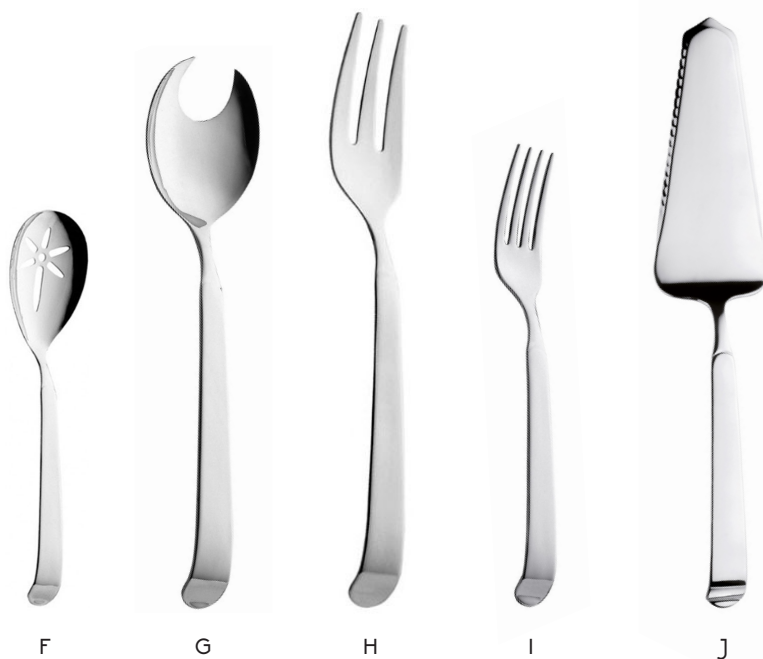

5233 FORCHETTA LUMACHE
ACCIAIO INOX cm 14

NEW **17208100** SCAVINO CROSTACEI
IN ACCIAIO INOX 18/10
cm 24 SET DA 4 PEZZI

COLLEZIONE USE & REUSE

Posate inox per l'happy hour - Conf. 40 pz

NEW **12851** CUCCHIAIO cm 10
12852 PALETTA cm 10
12849 TRIDENTE cm 10

Si possono lavare e rilavare, non si piegano, non si rompono e non inquinano l'ambiente.

COLLEZIONE ASTRA

Inox 18/10 Finitura lucida

- A **12192600** CUCCHIAIONE MULTIUSO FORATO cm 30
- B **166100** CUCCHIAIONE MULTIUSO cm 30
- C **166000** CUCCHIAIONE PIZZAIOLO cm 28
- D **5050** CUCCHIAIONE SERVIRE PASTA cm 26
- E **12206400** CUCCHIAIONE VASSOIO cm 24

- F **12206500** CUCCHIAIONE VASSOIO FORATO cm 14
- G **1492600** FORCHETTONE INSALATA cm 28
- H **388900** FORCHETTONE SERVIRE 3 PUNTE cm 30
- I **3213** FORCHETTONE VASSOIO cm 24
- J **1416** PALA TORTA cm 30

13150200 CUCCHIAIO RISOTTO INOX DELTA cm 27