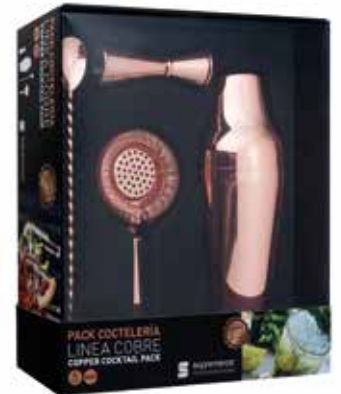

131658 - SET 4 PZ PREPARAZIONE COCKTAIL RAME
(CUCCHIAIO MESCOLATORE + PASSINO BAR + MISURINO COCKTAIL + AGITATORE) *