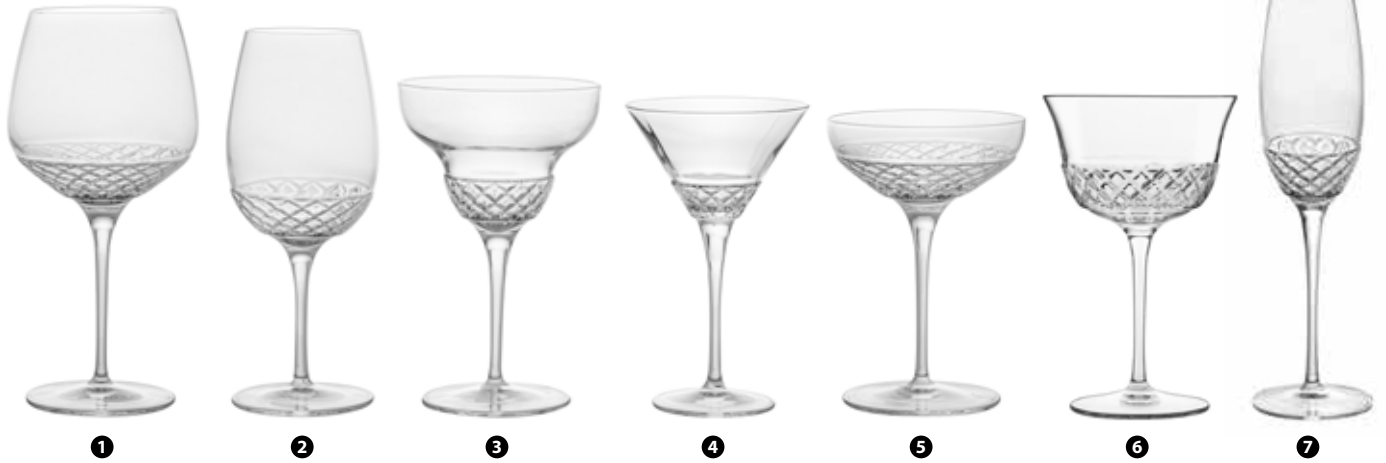

1

2

3

4

5

6

7

8

9

10

11

12

- 1 138501 - CALICE GIN GLASS CL 80,5 H 23,5 Ø CM 11,4
- 2 139709 - CALICE WINE COCKTAIL CL 55 H 22,2 Ø CM 9
- 3 133763 - CALICE MARGARITA CL 39 H 18,4 Ø CM 11,4
- 4 133780 - COPPA MARTINI CL 22 H 17,2 Ø CM 10,4
- 5 138502 - COPPA CHAMPAGNE CL 30 H 15 Ø CM 11,3
- 6 139710 - CALICE FIZZ CL 26 H 15,7 Ø CM 9,6
- 7 139711 - CALICE FLUTE CL 24 H 24,4 Ø CM 7
- 8 133781 - BICCHIERE BIBITA HI-BALL CL 48 H 15,1 Ø CM 7,4
- 9 139713 - BICCHIERE BIBITA BEVERAGE CL 40 H 14,2 Ø CM 7
- 10 133782 - BICCHIERE DOF CL 38 H 9 Ø CM 8,5
- 11 139714 - BICCHIERE ACQUA CL 30 H 8,4 Ø CM 8
- 12 139712 - BICCHIERE RUM CL 45 H 9,2 Ø CM 9,8

Luigi Bormioli
ITALY **JAZZ**

- 142537 - CALICE SPRITZ CL 55 H 22 Ø CM 8,9
- 142538 - CALICE NEGRONI CL 28 H 20,6 Ø CM 7,5
- 136632 - CALICE COCKTAIL CL 30 H 14,2 Ø CM 10,5
- 142539 - CALICE ACQUA/RUM COCKTAIL CL 50 H 11,6 Ø CM 9,7
- 139016 - BICCHIERE LONG DRINK CL 45 H 13,3 Ø CM 7,2
- 138666 - BICCHIERE ROCKS WHISKY CL 35 H 9 Ø CM 8

- 131457 - CALICE SPANISH GIN & TONIC CL 80 H 20,5 Ø CM 11,9
- 131456 - CALICE MARTINI CL 21,5 H 17,2 Ø CM 10,4
- 131455 - CALICE COCKTAIL CL 22,5 H 14 Ø CM 9,5
- 133471 - CALICE NICK & NORA CL 15 H 14,7 Ø CM 6,8

- 136541 - CALICE SCHNAPPS CL 7 H 13,8 Ø CM 5,7
- 133611 - CALICE SPIRITS CL 23 H 11 Ø CM 7,7
- 140958 - BICCHIERE COCKTAIL ICE CL 50 H 10,4 Ø CM 9,4
- 140959 - BICCHIERE SHOT CL 7 H 8,8 Ø CM 4