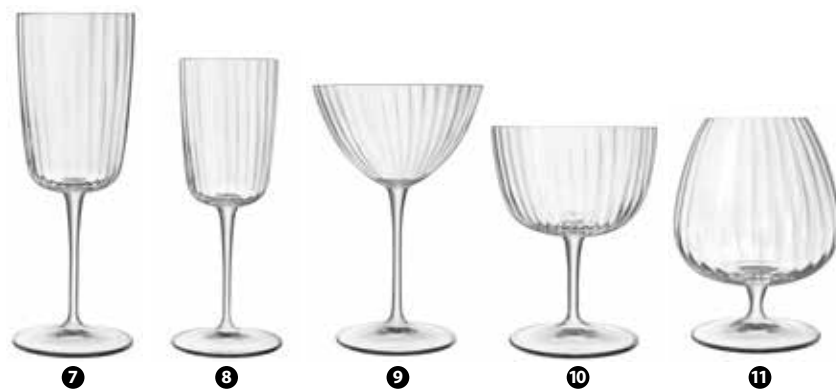

SPEAKEASIES SWING

- **1** 138376 - CALICE VINO ROSSO CL 70 H 24,3 Ø CM 10,1
- **2** 138377 - CALICE VINO BIANCO CL 55 H 22,7 Ø CM 9,3
- **3** 138375 - CALICE GIN CL 75 H 23,2 Ø CM 10,4
- **4** 138381 - CALICE PROSECCO CL 21 H 21 Ø CM 6,7
- **5** 138382 - COPPA CHAMPAGNE CL 30 H 14,8 Ø CM 10,7
- **6** 138383 - BICCHIERE DOF CL 45 H 9,9 Ø CM 9,2
- **7** 138380 - CALICE COCKTAIL CL 25 H 19 Ø CM 6,7
- **8** 138385 - CALICE COCKTAIL CL 15 H 16,5 Ø CM 6,5
- **9** 138379 - COPPA MARTINI CL 22 H 15 Ø CM 9,9
- **10** 138378 - CALICE FIZZ CL 27 H 12 Ø CM 9,2
- **11** 138384 - CALICE SNIFTER CL 46,5 H 12,7 Ø CM 9,5