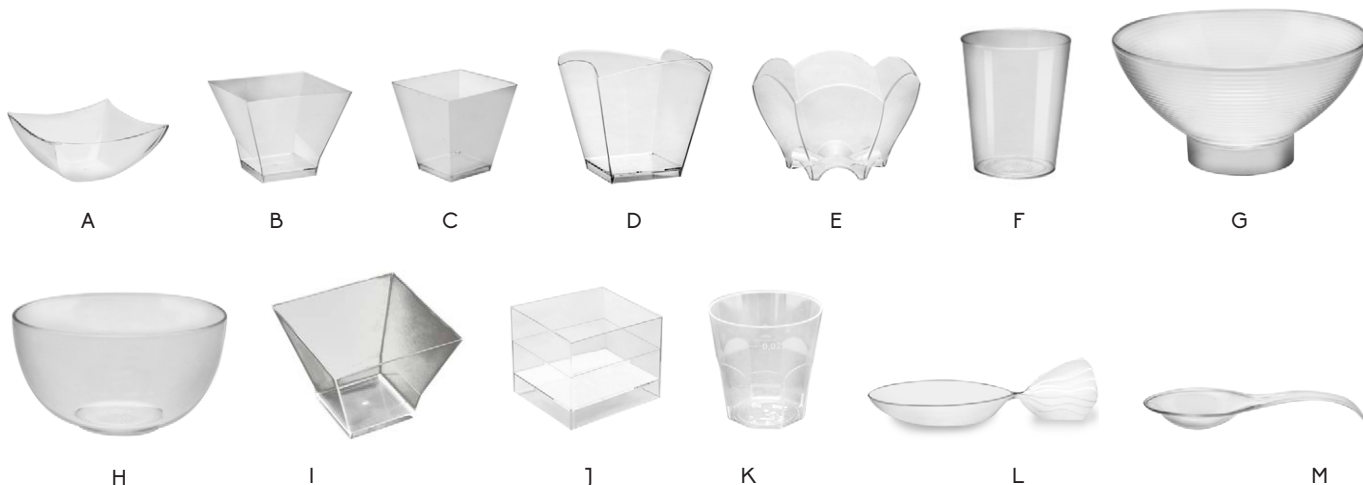

9027 ROX FROST SATINATO IN SAN
cl 29 H 10 Ø cm 8,3 CONF. 8 PZ

1136 GRANITY CLEAR IN SAN cl 40
H 12 Ø cm 8,3 CONF. 5 PZ

1138 ROX CLEAR IN SAN cl 29
H 10 Ø cm 8,3 CONF. 8 PZ

SELEZIONE FINGER FOOD IN PLASTICA MONOUSO