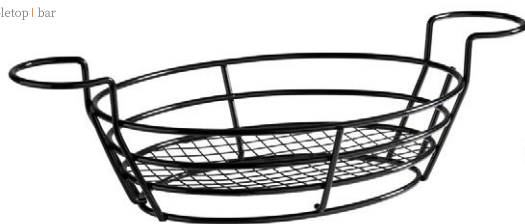

COLLEZIONE BURGER & FRIES **NEW**

17636 CESTINO OVALE FILO METALLO CON MANICI cm 39x20 H 11. Abbinabile al cod. 17825

17825 RAMEQUIN BIANCO Ø cm 7 H 3,7