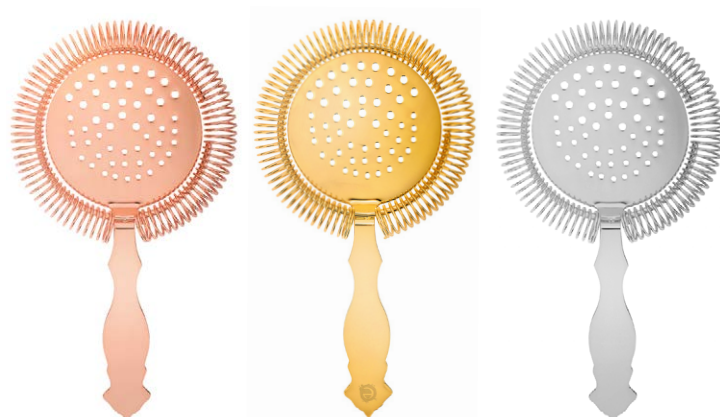

STRAINER HAWTHORNE VINTAGE
ACCIAIO INOX

- 11184 RAME LUCIDO H 18,5 Ø cm 10
- 11183 ORO LUCIDO H 18,5 Ø cm 10
- 11182 ACCIAIO LUCIDO H 18,5 Ø cm 10