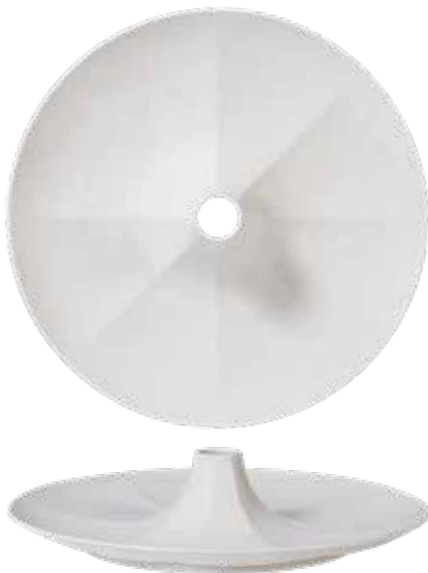

ESSENTIA SEAFOOD MAGNESIUM PORCELAIN