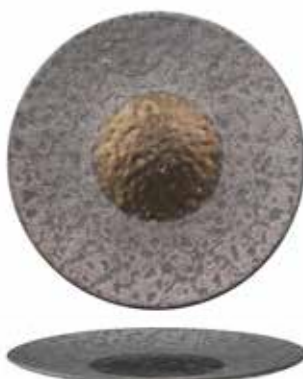

143166 - PIATTO PIANO Ø CM 28 ■  
143165 - PIATTO FRUTTA Ø CM 23 ■

143164 - PIATTO FONDO GOURMET Ø CM 28  
INTERNO Ø CM 14,5 ■

143167 - PIATTO CYLINDER Ø CM 15 H 5,8 ■

143168 - PIATTO CYLINDER Ø CM 10 H 9 ■

143170 - PIATTO STONE CM 14,5X13 H 4,7 ■

143169 - PIATTO STONE CM 11X10,4 H 4 ■

143025 - PIATTO PIANO Ø CM 27 H 4 ■

143026 - PIATTO PIANO Ø CM 20 H 5 ■

143024 - PIATTO PANE Ø CM 16 ■

143029 - PIATTO PASTA Ø CM 30  
INTERNO Ø CM 20 ■