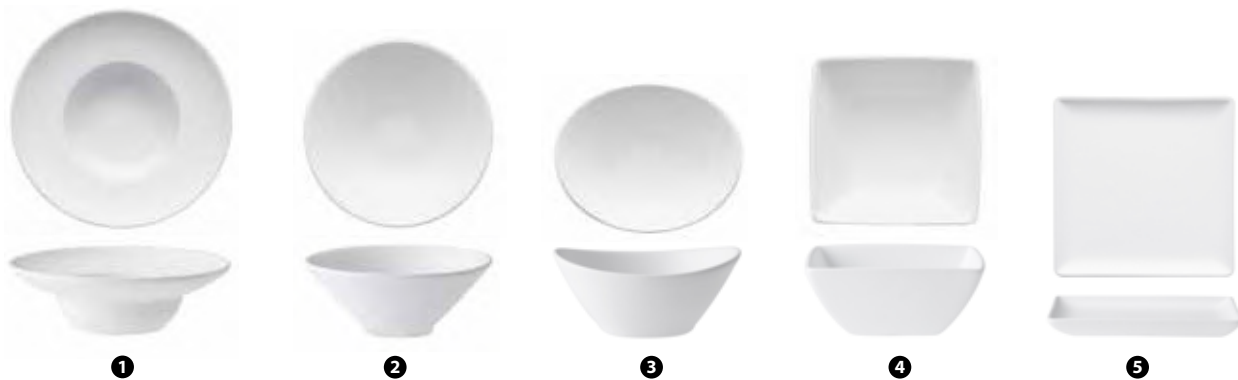

COPPETTE NEW BONE CHINA BIANCA OPACA

- ❶ 144117 - MINI PASTA BOWL TONDO Ø CM 13,9 H 4 ■
- ❷ 144116 - COPPETTA TONDA SVASATA Ø CM 10,2 H 4 ■
- ❸ 144114 - COPPETTA OVALE SVASATA GRANDE CM 9,9X7,9 H 4,4 ■
- ❹ 144113 - COPPETTA QUADRATA CM 9,7X9,7 H 4,1 ■
- ❺ 144115 - PIATTINO QUADRATO CM 9,9X9,9 H 1 ■