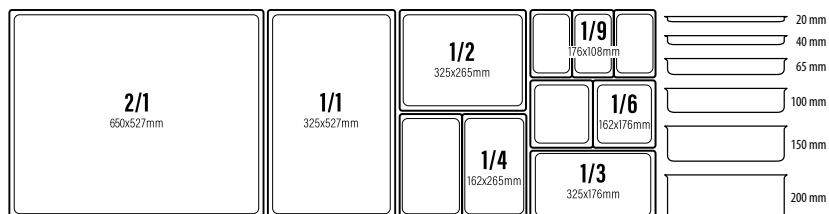

VASSOI GASTRONORM PORCELLANA

144139 - VASSOIO RETTANGOLARE GN 1/1 CM 53X32,5