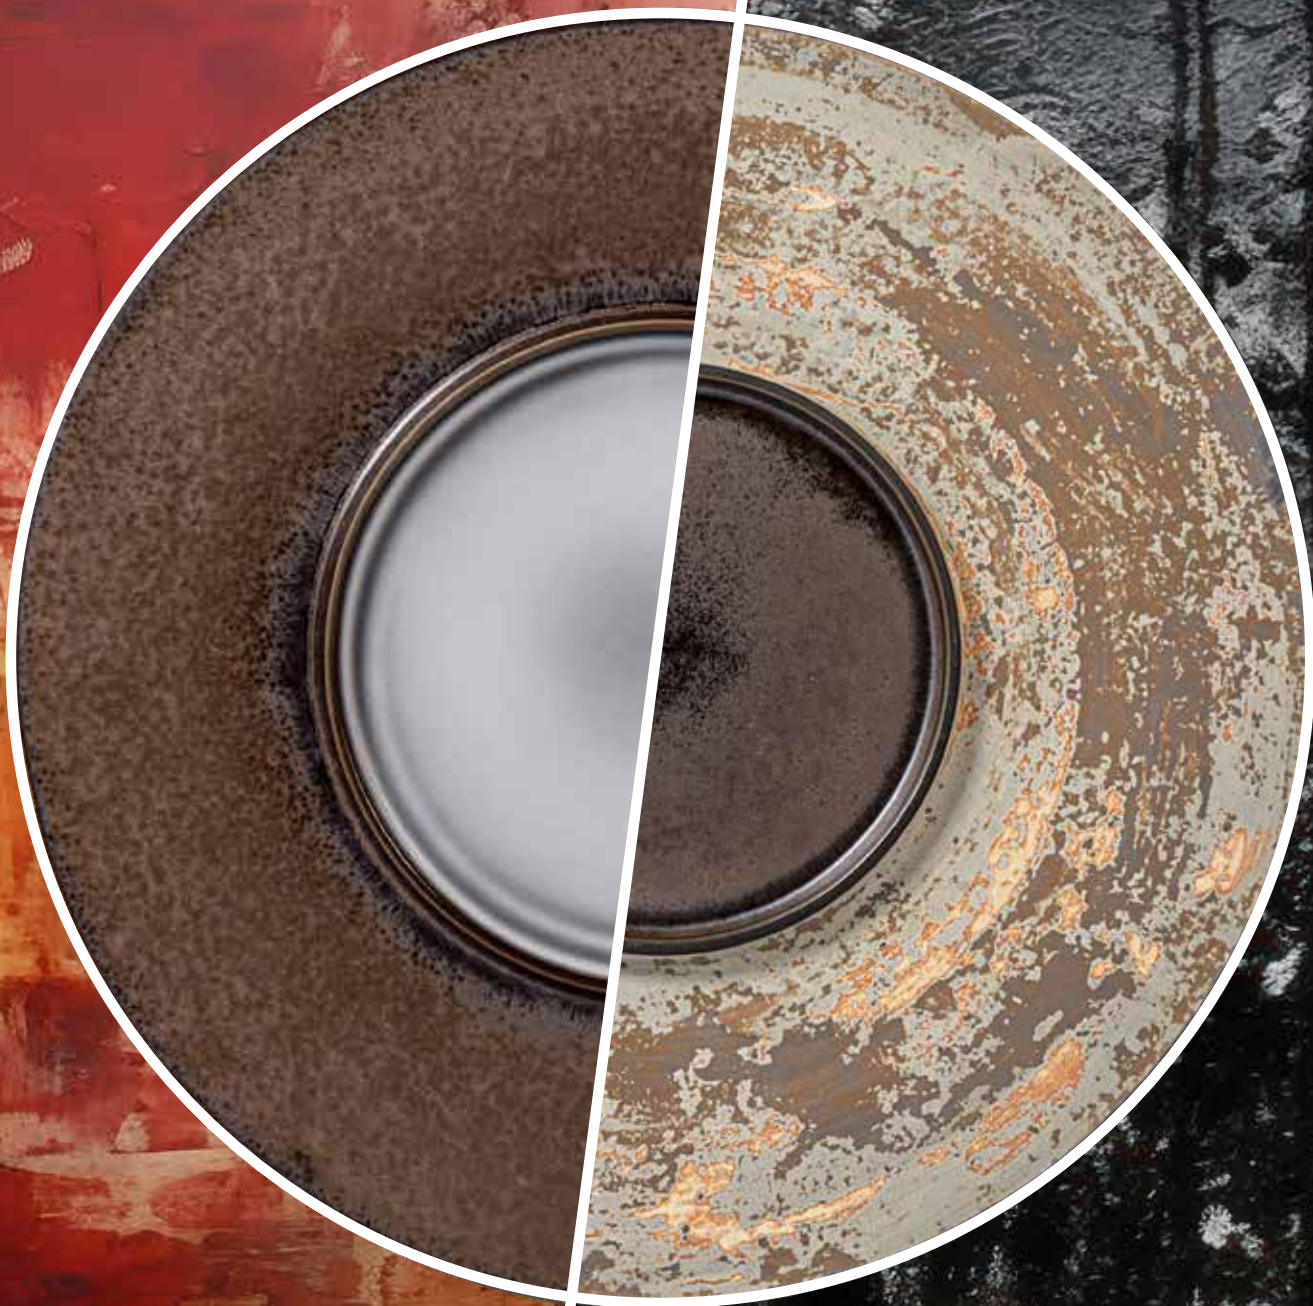

MORINI S.r.l.

Via P. Calamandrei n° 116
52100 AREZZO-ITALY
tel. (+39) 0575 356333
fax (+39) 0575 24666

Web:
www.morinionline.it

E-mail:
campionario2@morinionline.it

E-mail ufficio ordini:
ordini.clienti@morinionline.it

E-mail ufficio spedizioni:
spedizioni@morinionline.it