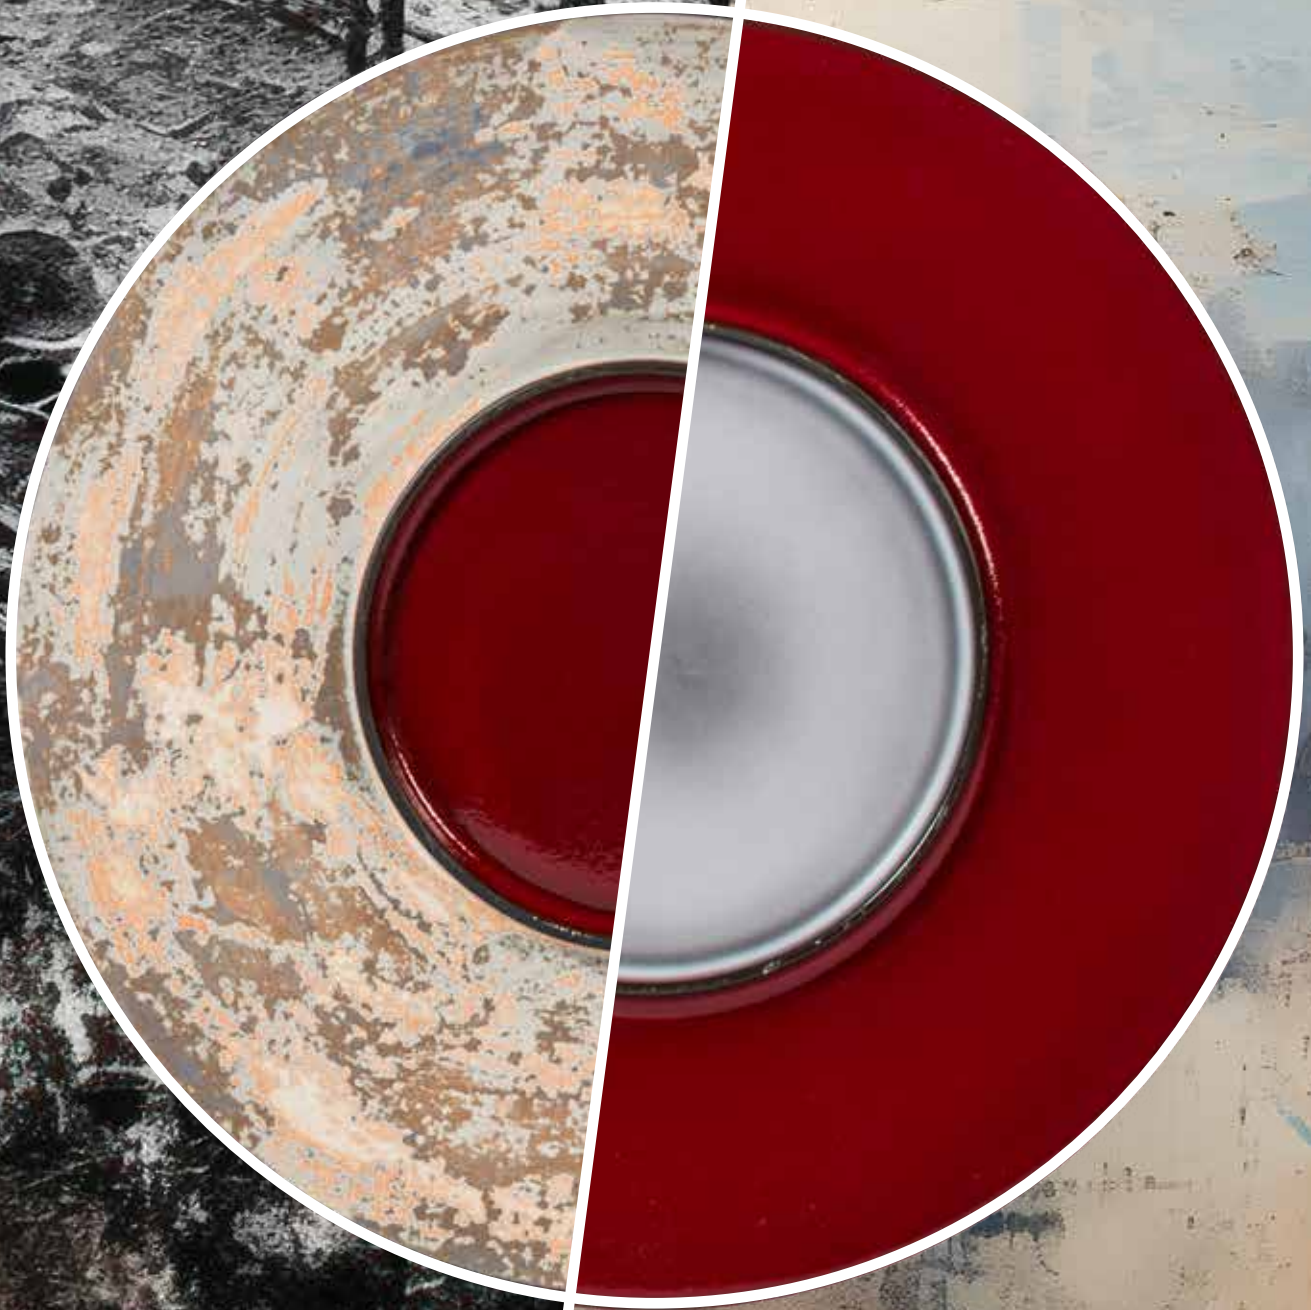

ESSENTIA

 = Nuovi inserimenti rispetto a catalogo precedente

[E] = Articoli promozionati e/o in esaurimento scorte

144279 - PIATTO PIANO Ø CM 30,5 ■

144278 - PIATTO PIANO Ø CM 28,6 ■  
144277 - PIATTO FRUTTA Ø CM 21,5 ■