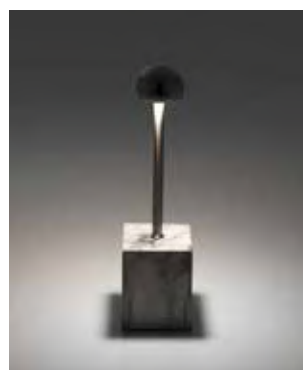

144002 - LAMPADA LEONARDO IN BETWEEN ARGENTO E MARMO BIANCO CM 8X8 H 33